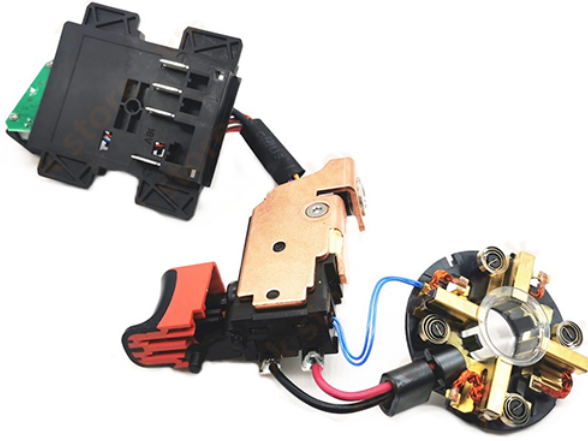

## Modul electronic (BS 18 LTX QUICK) Metabo 316053840

Producător: METABO

Cod produs: 316053840

Disponibilitate: 1-5 ZILE

**Preț: ~~565,00 Lei~~ 540,00 Lei**

Fara TVA: 453,78 Lei

Piese sunt originale și conforme cu produse comercializate în România. Va rugăm să selectați piesa corectă, în cazul în care nu sunteți sigur de piesa aleasă va rugăm să contactați un reprezentant SERVICE SHOP.

Piese comandate on-line sunt originale, sunt compatibile cu schitele prezentate și NU SUNT RETURNABILE.

Piese au garanție doar dacă sunt montate în service-urile EVOSTORE sau cele agree de producător.

### Modul electronic (BS 18 LTX QUICK) Metabo 316053840

#### Modul electronic (BS 18 LTX QUICK) Metabo 316053840

|                           |                   |
|---------------------------|-------------------|
| <b>Clasa de utilizare</b> | Profesionala      |
| <b>Compatibilitate</b>    | BS 18 LTX QUICK   |
| <b>Set de livrare</b>     | Ambalaj de 1 buc. |