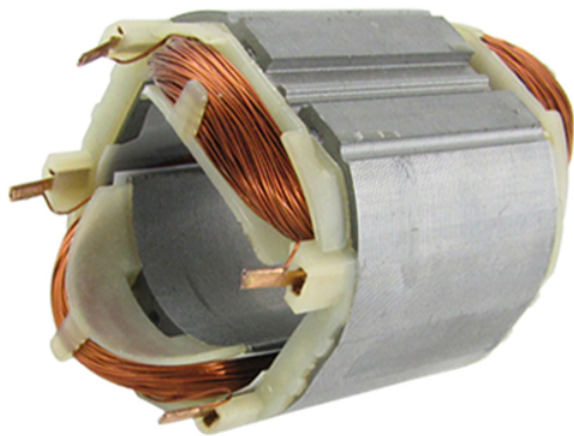

## Stator 220-230V Bosch 1614220117-SD

Producător: BOSCH

Cod produs: 1614220117-SD

Disponibilitate: STOC LIMITAT

**Preț: ~~76,26 Lei~~ 61,01 Lei**

Fara TVA: 50,42 Lei

Piese sunt originale și conforme cu produse comercializate în România. Va rugăm să selectați piesa corectă, în cazul în care nu sunteți sigur de piesa aleasă va rugăm să contactați un reprezentant SERVICE SHOP.

### Stator 220-230V Bosch 1614220117-SD

Stator 220-230V Bosch 1614220117-SD	
<b>Date Tehnice</b>	Tensiune : 220-230V
<b>Compatibilitate</b>	GBH 2-26 DFR
<b>Set de livrare</b>	Ambalaj de 1 buc.
<b>Continut pachet</b>	Contie urmatoarele poziti : 2 / 17
<b>Important</b>	ACEST PRODUS PROVINE DE LA SCULE NOI BOSCH DEZMEMBRATE !!!