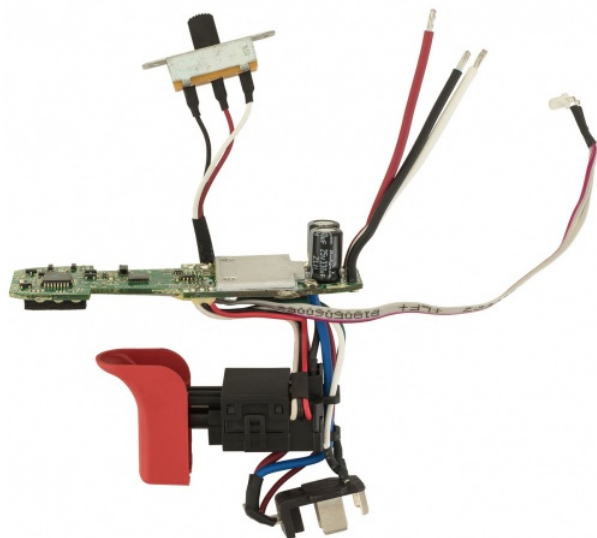

Modul electronic (GTB 12V-11) Bosch 160723359M

Producător: BOSCH

Cod produs: 160723359M

Cod de bare: **4059952065656**

Disponibilitate: 1-5 ZILE

Preț: ~~315,00 Lei~~ 290,00 Lei

Fara TVA: 243,70 Lei

Piese sunt originale și conforme cu produse comercializate în România. Va rugăm să selectați piesa corectă, în cazul în care nu sunteți sigur de piesa aleasă, vă rugăm să contactați un reprezentant SERVICE SHOP.

Modul electronic (GTB 12V-11) Bosch 160723359M

Modul electronic (GTB 12V-11) Bosch 160723359M

Clasa de utilizare	Profesionala
Compatibilitate	GTB 12V-11
Set de livrare	Ambalaj de 1 buc.