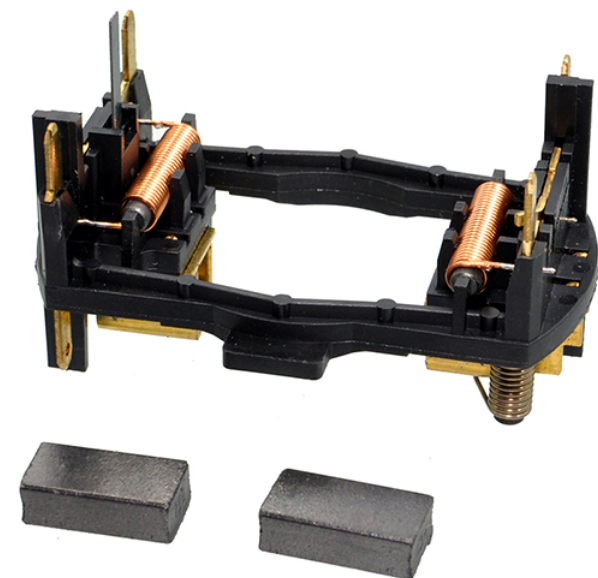

## Portperie cu perii de carbune (GST 120 BE / GST 135 BCE) Bosch 2605807108

Producător: BOSCH

Cod produs: 2605807108

Cod de bare: **4059952256733**

Disponibilitate: 1-5 ZILE

**Preț: ~~70,00 Lei~~ 60,00 Lei**

### Portperie cu perii de carbune (GST 120 BE / GST 135 BCE) Bosch 2605807108